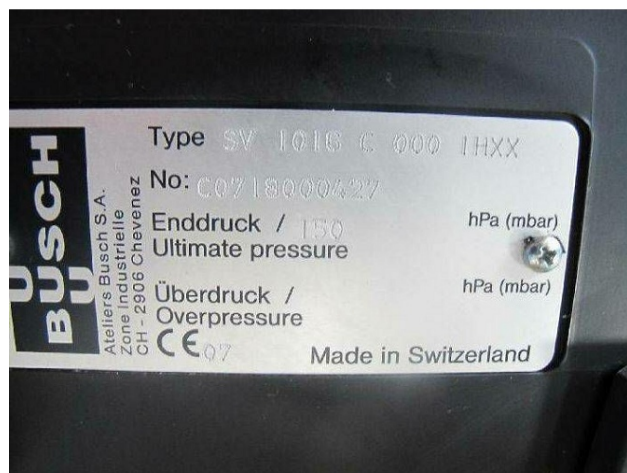

Machine

Inventory N° **9785**
 Description **Vacuum pump**
 Brand **BUSCH**
 Model **SV 1016 C 000 IHXX**
 Serial No **C0718000427**
 Year **1999**

Heading

En ligne **T**

Accessories

None

Pictures

HD pictures and videos on request.